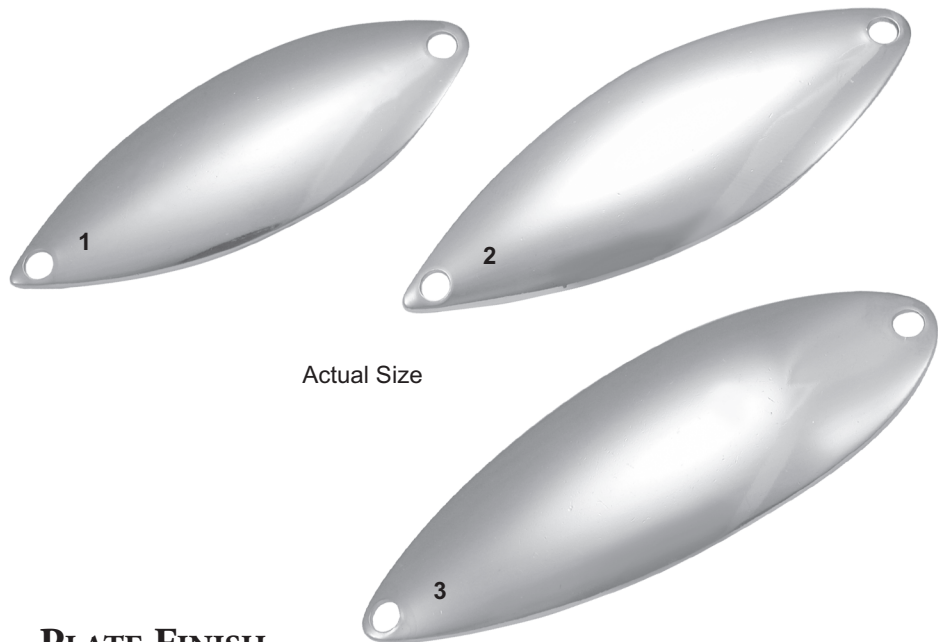

# WILLOWLEAF SPOONS

PLAIN PATTERN - HEAVY GAUGE BRASS TROPHY LINE

Spoon Specifications See Page 230

Actual Size

## FLUORESCENT PAINT - 2 SIDES

Size	1	2	3
Gauge	.040	.040	.040
RED	230101	230102	230103
CHARTREUSE	230201	230202	230203
BLACK	230301	230302	230303
ORANGE	230401	230402	230403
GREEN	230501	230502	230503
BLUE	230601	230602	230603
WHITE	230801	230802	230803
GLOW IN THE DARK	230901	230902	230903
PEARLESCENT	231001	231002	231003
HOT PINK	230001	230002	230003
PRICE	\$500.80	572.10	752.50

## PLATE FINISH

Size	1	2	3
Gauge	.040	.040	.040
NICKEL	231201 \$509.30	231202 606.10	231203 796.50
GOLD	231501 \$938.80	231502 1014.70	231503 1443.00
BLACK/NICKEL & LACQUER	231701 \$829.60	231702 928.90	231703 1123.00
COPPER & LACQUER	232301 \$829.60	232302 928.90	232303 1123.00
SILVER & LACQUER	232601 \$720.20	232602 791.20	232603 1077.40
50/50 NICKEL/GOLD	232611 \$1367.10	232612 1443.00	232613 1871.30