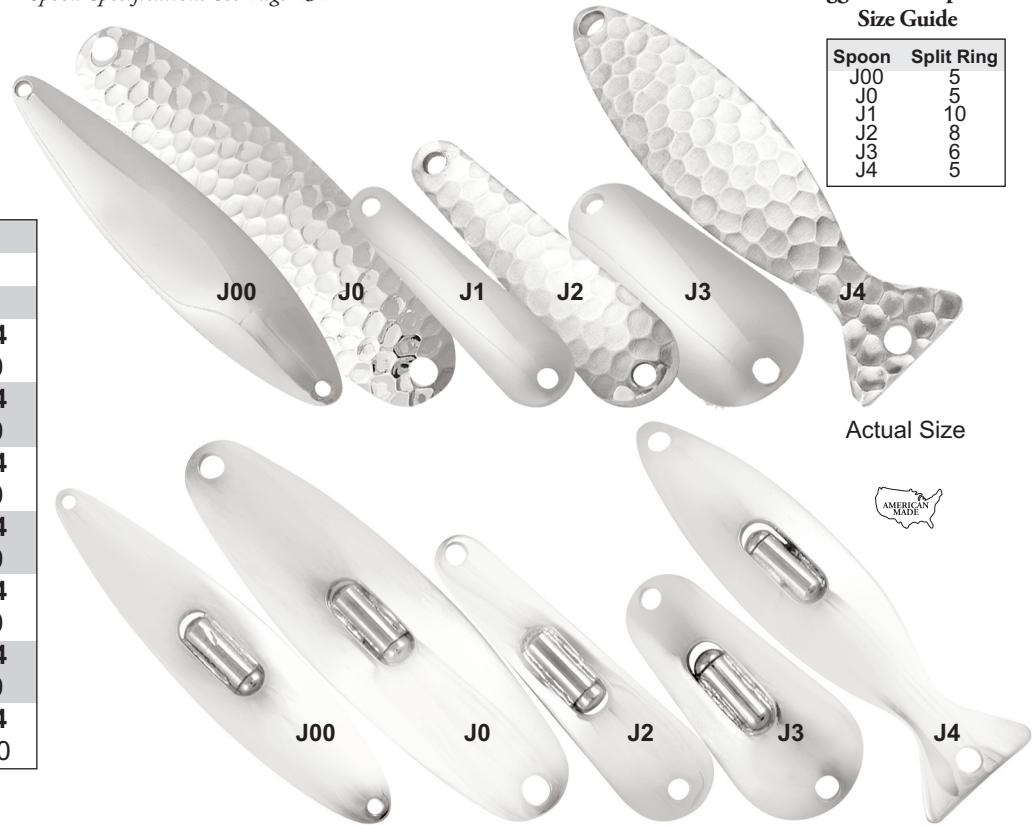

JIGGING SPOONS

PLAIN/HAMMERED PATTERNS

BRASS TROPHY LINE

Spoon Specifications See Page 231

Suggested Component Size Guide

Spoon	Split Ring
J00	5
J0	5
J1	10
J2	8
J3	6
J4	5

PLAIN PATTERN - PLATE FINISH

Size	J00	J0	J1	J2	J3	J4
Ounces	1/5	1/3	1/8	1/4	3/8	1/2
Gauge	.050	.050	.050	.050	.072	.050
NICKEL	249109	249110	249111	249112	249113	249114
	$405.20	504.00	225.50	297.30	483.90	471.40
GOLD	249129	249130	249131	249132	249133	249134
	$748.80	876.90	371.60	538.60	747.00	792.60
SILVER	249139	249140	249141	249142	249143	249144
	$454.40	607.60	269.80	360.70	523.20	536.30
BLACK/NICKEL & LACQUER	249149	249150	249151	249152	249153	249154
	$566.50	676.80	412.10	504.70	667.20	696.70
COPPER & LACQUER	249159	249160	249161	249162	249163	249164
	$566.50	676.80	412.10	504.70	667.20	696.70
SILVER & LACQUER	249169	249170	249171	249172	249173	249174
	$575.20	728.40	439.00	529.90	703.20	716.30
50/50 NICKEL/GOLD	249269	249270	249271	249272	249273	249274
	$1230.10	1358.20	852.90	1019.90	1228.30	1273.90

Price Per Thousand (M) Quantity Discount: (One Size and Finish) 5M-10M = 5%, 10M+ = 10%. Discounts not available on Gold.

Actual Size

HAMMERED PATTERN - PLATE FINISH

Size	J00	J0	J1	J2	J3	J4
Ounces	1/5	1/3	1/8	1/4	3/8	1/2
Gauge	.050	.050	.050	.050	.072	.050
NICKEL	249179	249180	249181	249182	249183	249184
	$475.10	589.60	277.50	365.10	808.50	590.30
GOLD	249199	249200	249201	249202	249203	249204
	$818.70	962.50	423.60	606.40	1071.60	911.50
SILVER	249209	249210	249211	249212	249213	249214
	$524.30	693.20	321.80	428.50	847.80	655.20
BLACK/NICKEL & LACQUER	249219	249220	249221	249222	249223	249224
	$636.40	762.40	464.10	572.50	991.80	815.60
COPPER & LACQUER	249229	249230	249231	249232	249233	249234
	$636.40	762.40	464.10	572.50	991.80	815.60
SILVER & LACQUER	249239	249240	249241	249242	249243	249244
	$645.10	814.00	491.00	597.70	1027.80	835.20
50/50 NICKEL/GOLD	249249	249250	249251	249252	249253	249254
	$1300.00	1443.80	904.90	1087.70	1552.90	1392.80

Available By Special Order: Paint Finish

RATTLE JIGGERING SPOON - PLATE FINISH

Size	J00	J0	J2	J3	J4
Ounces	1/5	1/3	1/4	3/8	1/2
Gauge	.050	.050	.050	.072	.050
NICKEL	249400	249421	249422	249423	249402
	$811.80	877.40	703.90	779.60	878.00
GOLD	249403	249424	249425	249426	249405
	$1155.40	1250.30	945.20	1042.70	1199.20
SILVER	249406	249427	249428	249429	249408
	$861.00	981.00	767.30	818.90	942.90
BLACK/NICKEL & LACQUER	249409	249430	249431	249432	249411
	$973.10	1050.20	911.30	962.90	1103.30
COPPER & LACQUER	249412	249433	249434	249435	249414
	$973.10	1050.20	911.30	962.90	1103.30
SILVER & LACQUER	249415	249436	249437	249438	249417
	$981.80	1101.80	936.50	998.90	1122.90
50/50 NICKEL/GOLD	249418	249439	249440	249441	249420
	$1636.70	1731.60	1426.50	1524.00	1680.50

Price Per Thousand (M) Quantity Discount: (One Size and Finish) 5M-10M = 5%, 10M+ = 10%. Discounts not available on Gold.