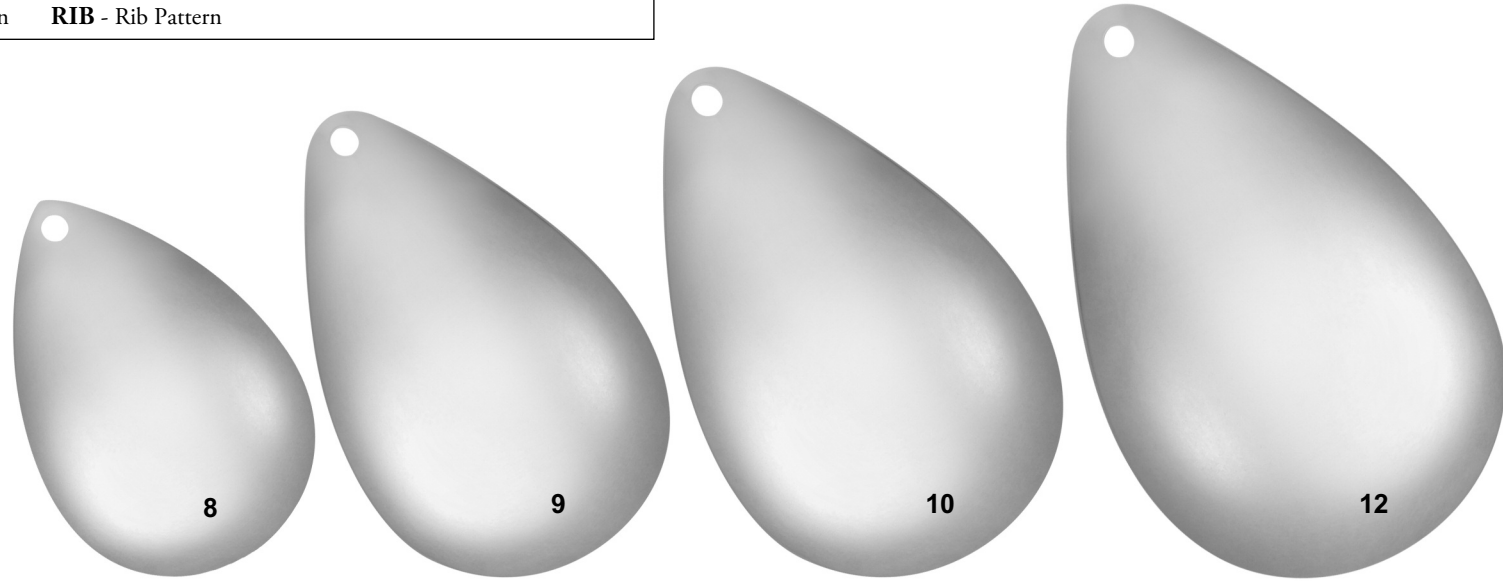

# MUSKY & PIKE LURE SPINNER BLADES MAGNUM

PLAIN PATTERN - HEAVY GAUGE BRASS TROPHY LINE

**5 PATTERNS AVAILABLE** *Patterns displayed on page 8*

*To order, please specify pattern code with stock number. (ex. Size 9 Rib 821209-RIB)*

**PLN** - Plain (Smooth)    **HEX** - Hex Pattern    **FLU** - Flute Pattern  
**PRM** - Prism Pattern    **RIB** - Rib Pattern

Actual Size

MUSKY & PIKE LURE