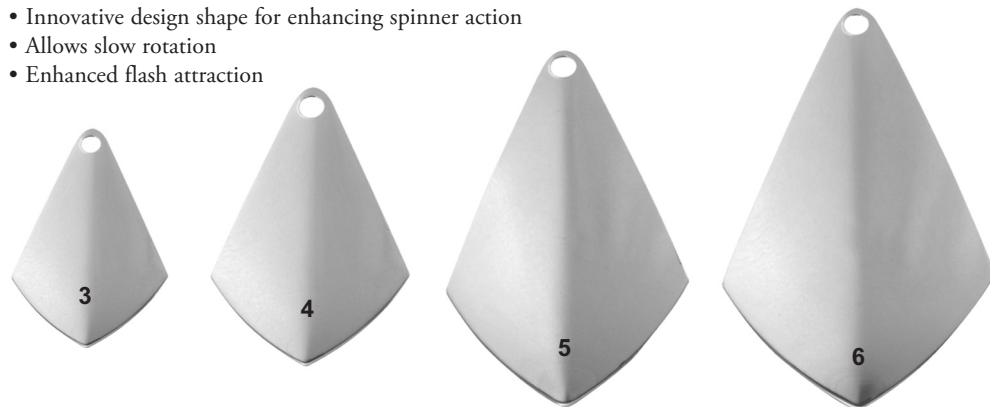

ROYAL WILLOW SPINNER BLADES

Blade Specifications See Page 192

PLAIN PATTERN BRASS TROPHY LINE

- Innovative design shape for enhancing spinner action
- Allows slow rotation
- Enhanced flash attraction

Actual Size

5 PATTERNS AVAILABLE *Patterns displayed on page 8*

To order, please specify pattern code with stock number. (ex. Size 3 Nickel Ripple 786011-RIP)

PLN - Plain (Smooth) DIA - Diamond Pattern HEX - Hex Pattern
 PRM - Prism Pattern RIP - Ripple Pattern

PLAIN PATTERN - LAKELAND'S EXCLUSIVE PREMIUM PLATE FINISH

Size	3	4	5	6
Gauge	.020	.020	.020	.020
POLISH BRASS	786001	786002	786003	786004
	\$112.70	152.40	208.30	266.90
NICKEL	786011	786012	786013	786014
	\$232.00	304.20	403.40	538.00
GOLD	786021	786022	786023	786024
	\$428.20	603.90	746.30	1140.60
BLACK/NICKEL & LACQUER	786031	786032	786033	786034
	\$444.80	627.50	824.20	952.80
SILVER & LACQUER	786041	786042	786043	786044
	\$453.60	650.10	768.30	972.80
COPPER & LACQUER	786051	786052	786053	786054
	\$444.80	627.50	824.20	952.80
50/50 NICKEL/GOLD	786061	786062	786063	786064
	\$909.50	1085.20	1227.60	1621.90

FLUTED PATTERN - LAKELAND'S EXCLUSIVE PREMIUM PLATE FINISH

Size	3	4	5	6
Gauge	.020	.020	.020	.020
POLISH BRASS	786071	786072	786073	786074
	\$112.70	152.40	208.30	266.90
NICKEL	786081	786082	786083	786084
	\$232.00	304.20	403.40	538.00
GOLD	786091	786092	786093	786094
	\$428.20	603.90	746.30	1140.60
BLACK/NICKEL & LACQUER	786101	786102	786103	786104
	\$444.80	627.50	824.20	952.80
SILVER & LACQUER	786201	786202	786203	786204
	453.60	650.10	768.30	972.80
COPPER & LACQUER	786301	786302	786303	786304
	\$444.80	627.50	824.20	952.80
50/50 NICKEL/GOLD	786401	786402	786403	786404
	\$909.50	1085.20	1227.60	1621.90