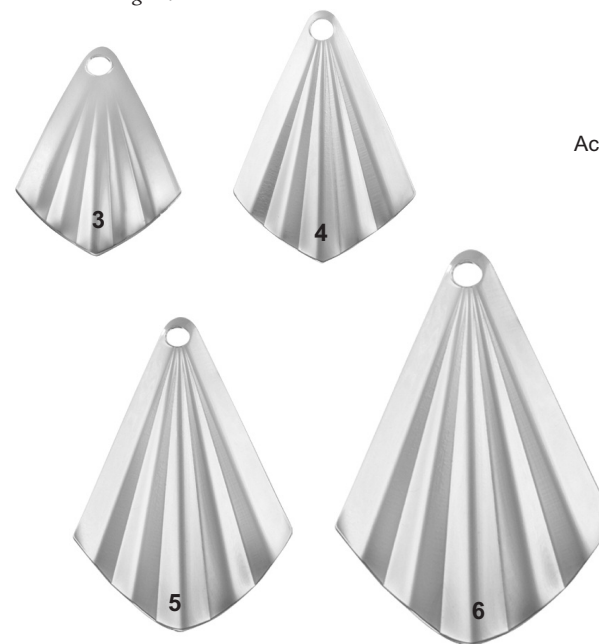

ROYAL WILLOW SPINNER BLADES

Blade Specifications See Page 192

PLAIN PATTERN BRASS TROPHY LINE

- Innovative design shape for enhancing spinner action
- Allows slow rotation
- Enhanced flash attraction

Actual Size

5 PATTERNS AVAILABLE *Patterns displayed on page 8*

To order, please specify pattern code with stock number. (ex. Size 3 Nickel Ripple 786011-RIP)

PLN - Plain (Smooth) DIA - Diamond Pattern HEX - Hex Pattern
 PRM - Prism Pattern RIP - Ripple Pattern

PLAIN PATTERN - LAKELAND'S EXCLUSIVE PREMIUM PLATE FINISH

Size	3	4	5	6
Gauge	.020	.020	.020	.020
POLISH BRASS	786001	786002	786003	786004
	\$112.70	152.40	208.30	266.90
NICKEL	786011	786012	786013	786014
	\$232.00	304.20	403.40	538.00
GOLD	786021	786022	786023	786024
	\$428.20	603.90	746.30	1140.60
BLACK/NICKEL & LACQUER	786031	786032	786033	786034
	\$444.80	627.50	824.20	952.80
SILVER & LACQUER	786041	786042	786043	786044
	\$453.60	650.10	768.30	972.80
COPPER & LACQUER	786051	786052	786053	786054
	\$444.80	627.50	824.20	952.80
50/50 NICKEL/GOLD	786061	786062	786063	786064
	\$909.50	1085.20	1227.60	1621.90

FLUTED PATTERN - LAKELAND'S EXCLUSIVE PREMIUM PLATE FINISH

Size	3	4	5	6
Gauge	.020	.020	.020	.020
POLISH BRASS	786071	786072	786073	786074
	\$112.70	152.40	208.30	266.90
NICKEL	786081	786082	786083	786084
	\$232.00	304.20	403.40	538.00
GOLD	786091	786092	786093	786094
	\$428.20	603.90	746.30	1140.60
BLACK/NICKEL & LACQUER	786101	786102	786103	786104
	\$444.80	627.50	824.20	952.80
SILVER & LACQUER	786201	786202	786203	786204
	453.60	650.10	768.30	972.80
COPPER & LACQUER	786301	786302	786303	786304
	\$444.80	627.50	824.20	952.80
50/50 NICKEL/GOLD	786401	786402	786403	786404
	\$909.50	1085.20	1227.60	1621.90